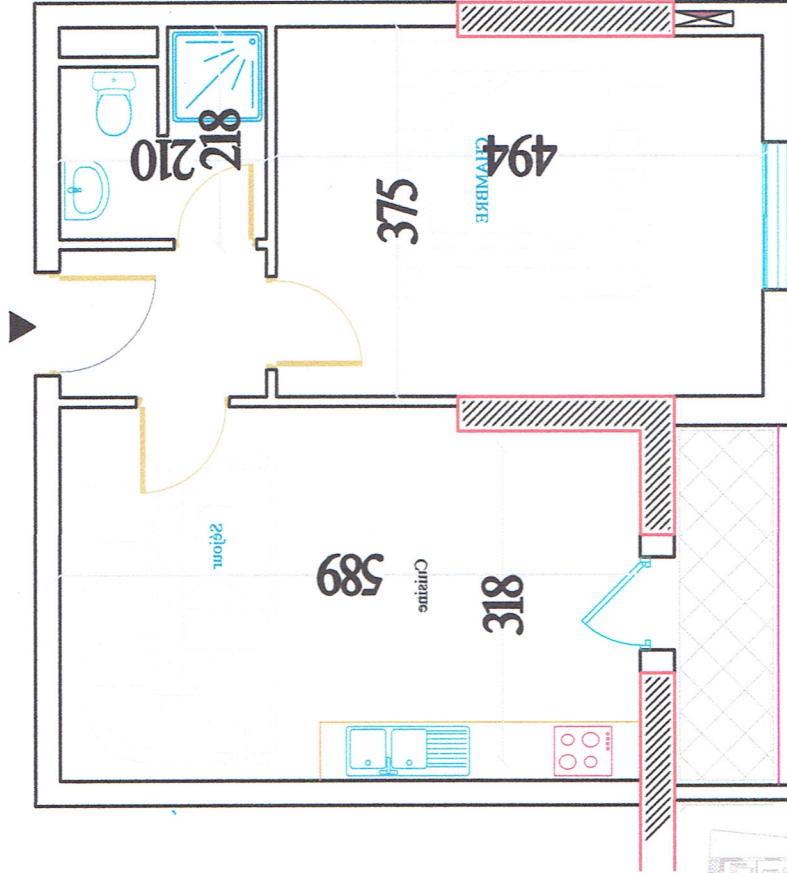

Résidence OUARSENIS

Bloc "A"

F2

Espace	Superficie m ²
Hall	04.50
Séjour	10.80
Cuisine	10.66
Chambre 1	18.50
Balcon	04.50
Placard	01.50
SDB	2.16
WC	1.70

Superficie m² = 53.61 m²