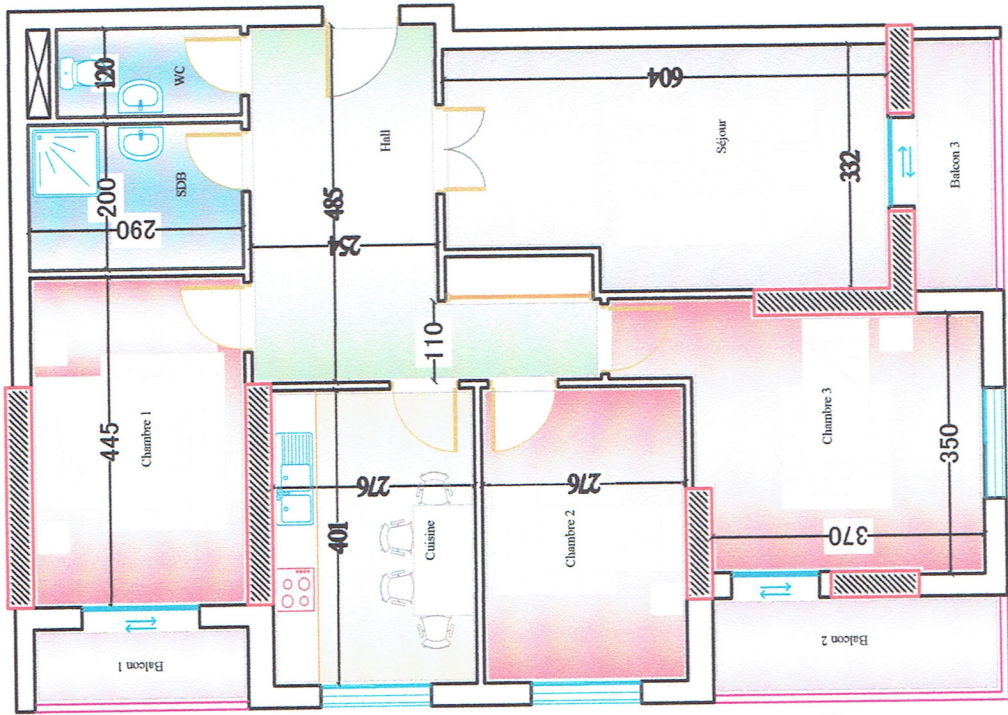

# Résidence OUARSENIS

Bloc "A"

**F4**

Espace	Superficie m <sup>2</sup>
Hall	14,70
Séjour	18,78
Cuisine	11,05
Chambre 1	13,01
Chambre 2	11,05
Chambre 3	15,00
Balcon 1	02,93
Balcon 2	05,11
Balcon 3	03,76
Placard	01,07
SDB	05,75
WC	03,01

**Superficie m<sup>2</sup> = 111,26 m<sup>2</sup>**