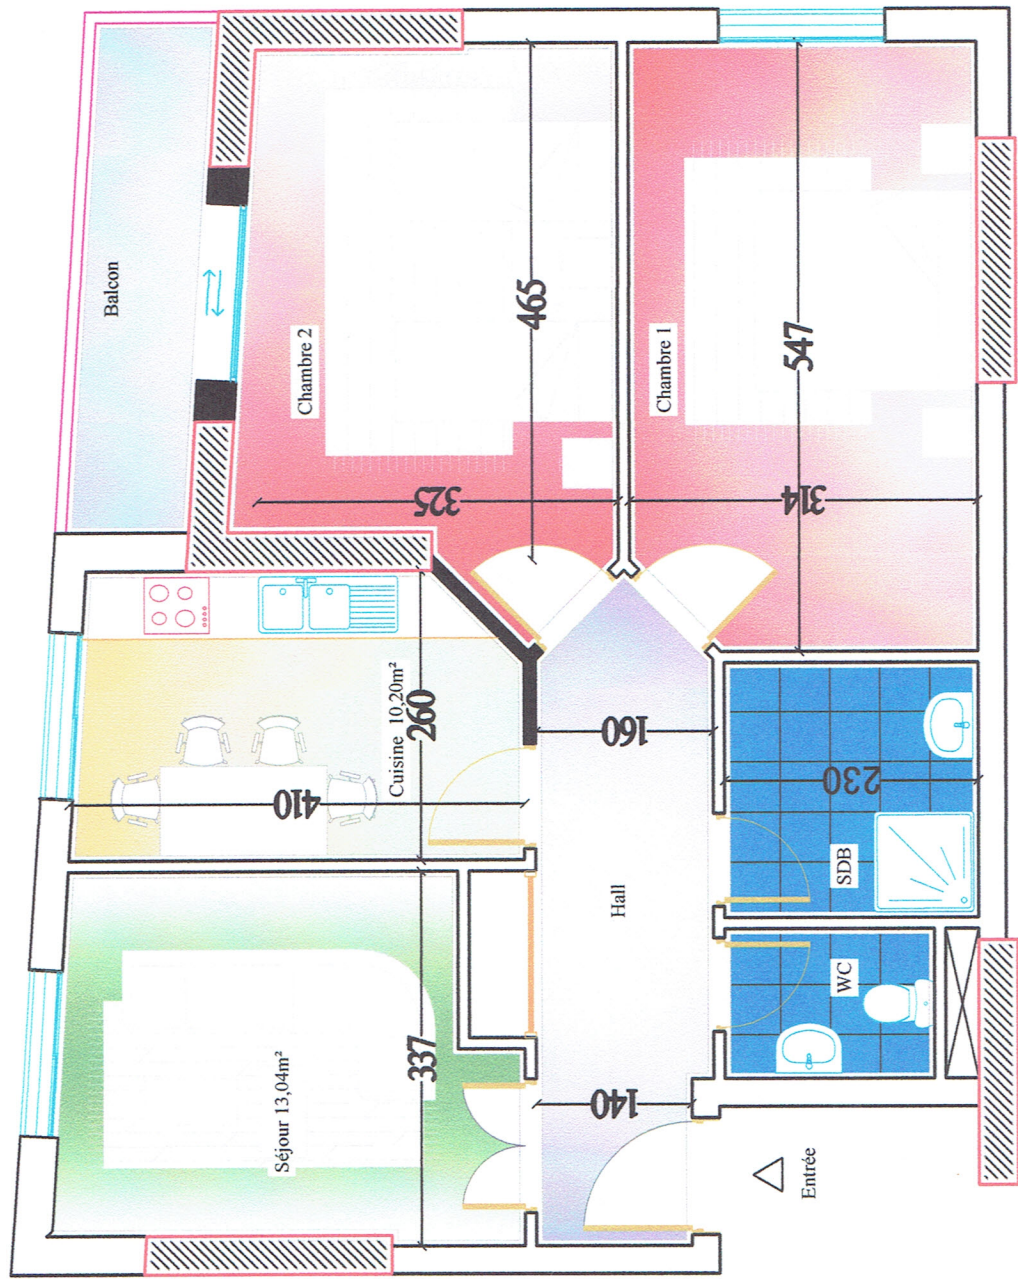

# Résidence OUARSENIS

Bloc "B"

## F3

Espace	Superficie m <sup>2</sup>
Hall	09,00
Séjour	13,04
Cuisine	10,66
Chambre 1	17,20
Chambre 2	15,93
Balcon	05,53
Placard	01,50
SDB	5,55
WC	2,70
<b>82.66 m<sup>2</sup></b>	