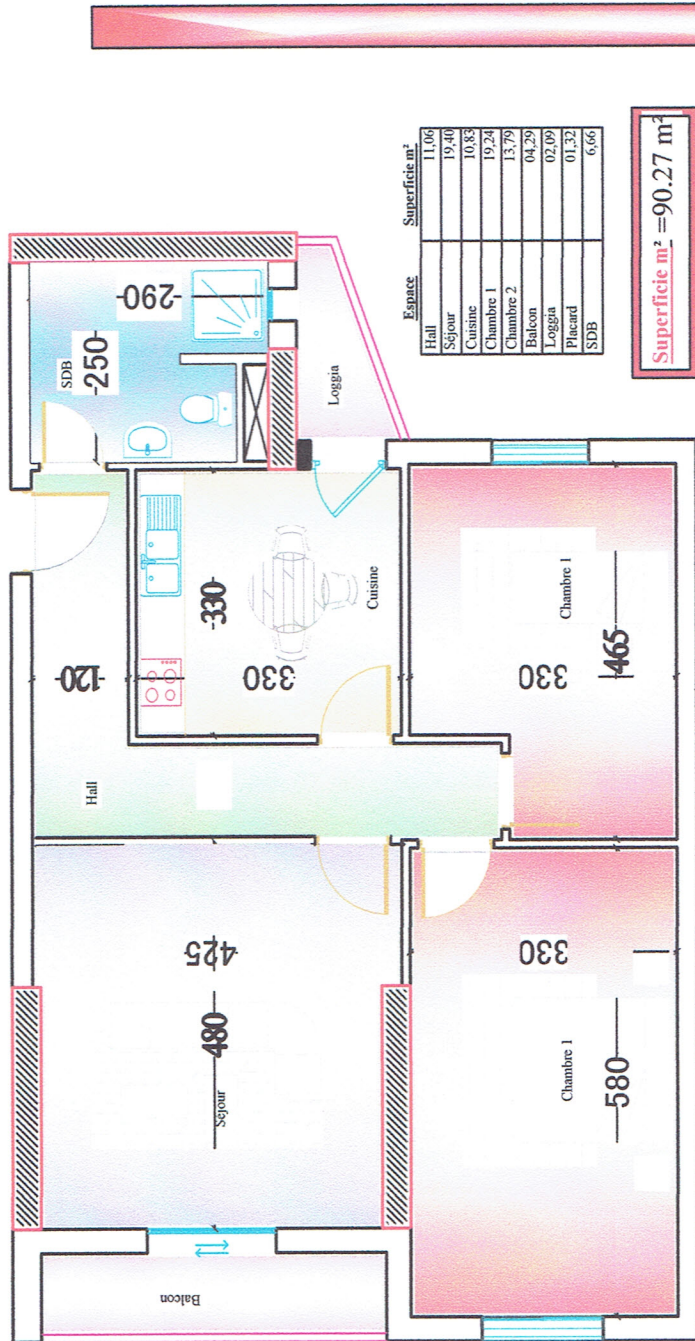

# Résidence OUARSENIS

Bloc "B"

## F3

Entrée ▽

Espace	Superficie m <sup>2</sup>
Hall	11,06
Séjour	19,40
Cuisine	10,83
Chambre 1	19,24
Chambre 2	13,79
Balcon	04,29
Loggia	02,09
Placard	01,32
SDB	6,66

**Superficie m<sup>2</sup> = 90.27 m<sup>2</sup>**